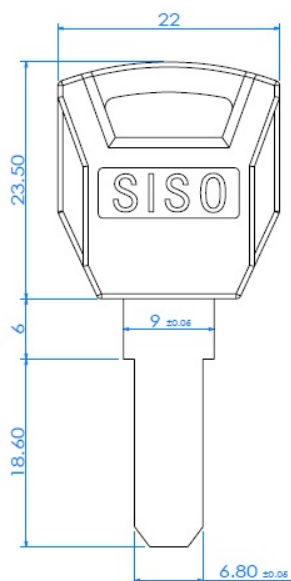

# PRODUCT SHEET

**Description:**

Blank Snake Car Key With SISO Logo

**Item number:**

14.04.112-0

Units	Box	Carton	HS Code	Barcode
Pcs.	200	1000	8301700000	 5704866040266

**SISO A/S**

Mileparken 11  
DK-2740 Skovlunde  
Denmark  
VAT: DK 24786013